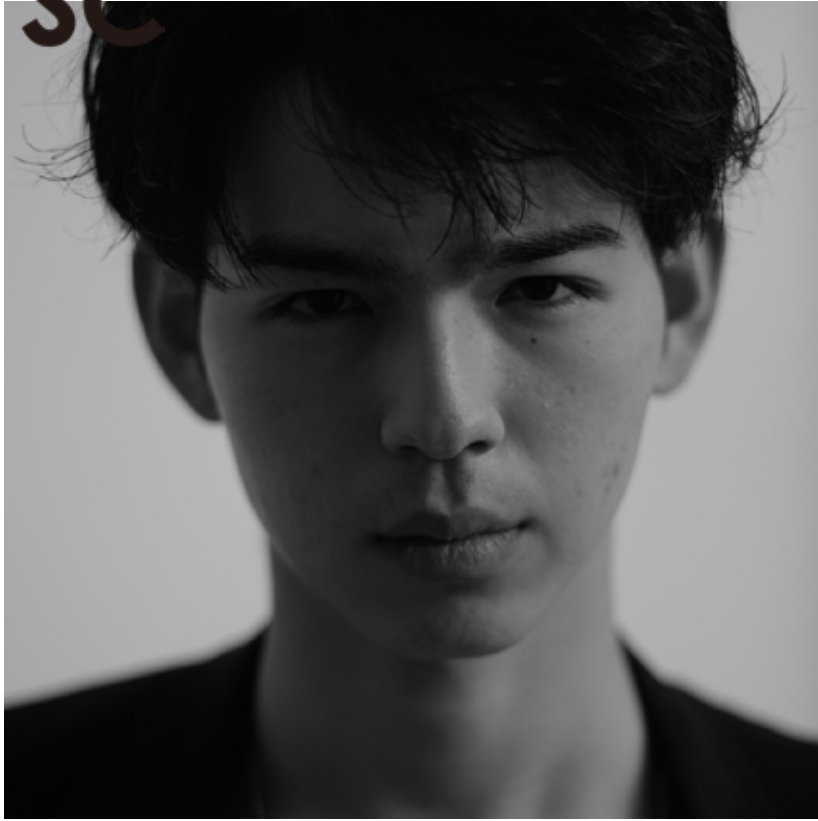

YSC

## Rikiya

Height:175 Bust:88 Waist:72 Hips:89  
Shoes:27 Hair:Black Eyes:Black

H: [models.ysc-inc.com](http://models.ysc-inc.com)

M: [info2@ysc-inc.com](mailto:info2@ysc-inc.com)

T: 03-4405-5467 F: 03-4243-2518